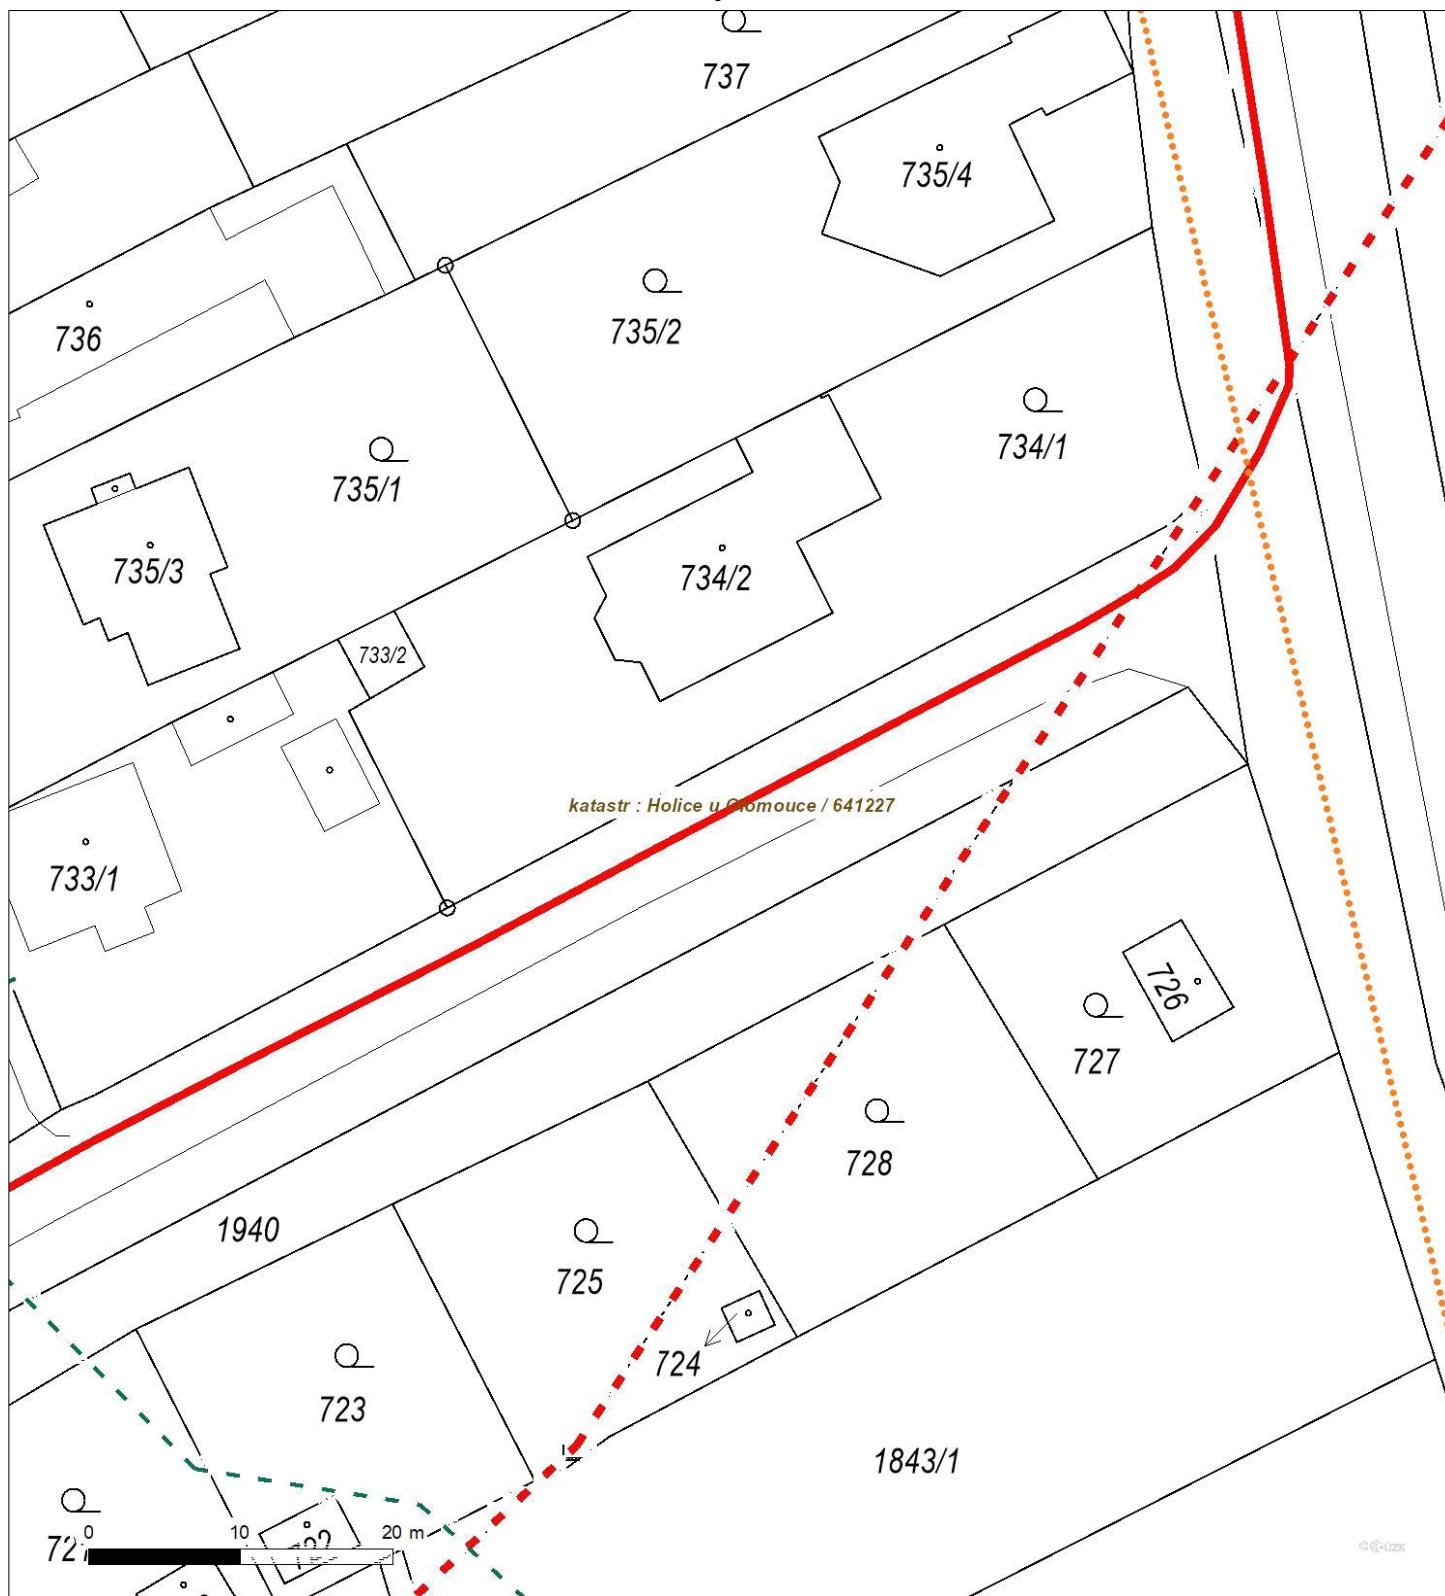

Platí pouze se sdělením číslo 0102023082.

Zakreslené polohy zařízení v příloze jsou pouze informativní.

Situační výkres - list 9

Není-li zobrazena katastrální mapa, zadejte žádost znovu. Katastrální mapa je generována prostřednictvím externí WMS služby, jejíž provoz nezajišťuje společnost ČEZ Distribuce, a. s.