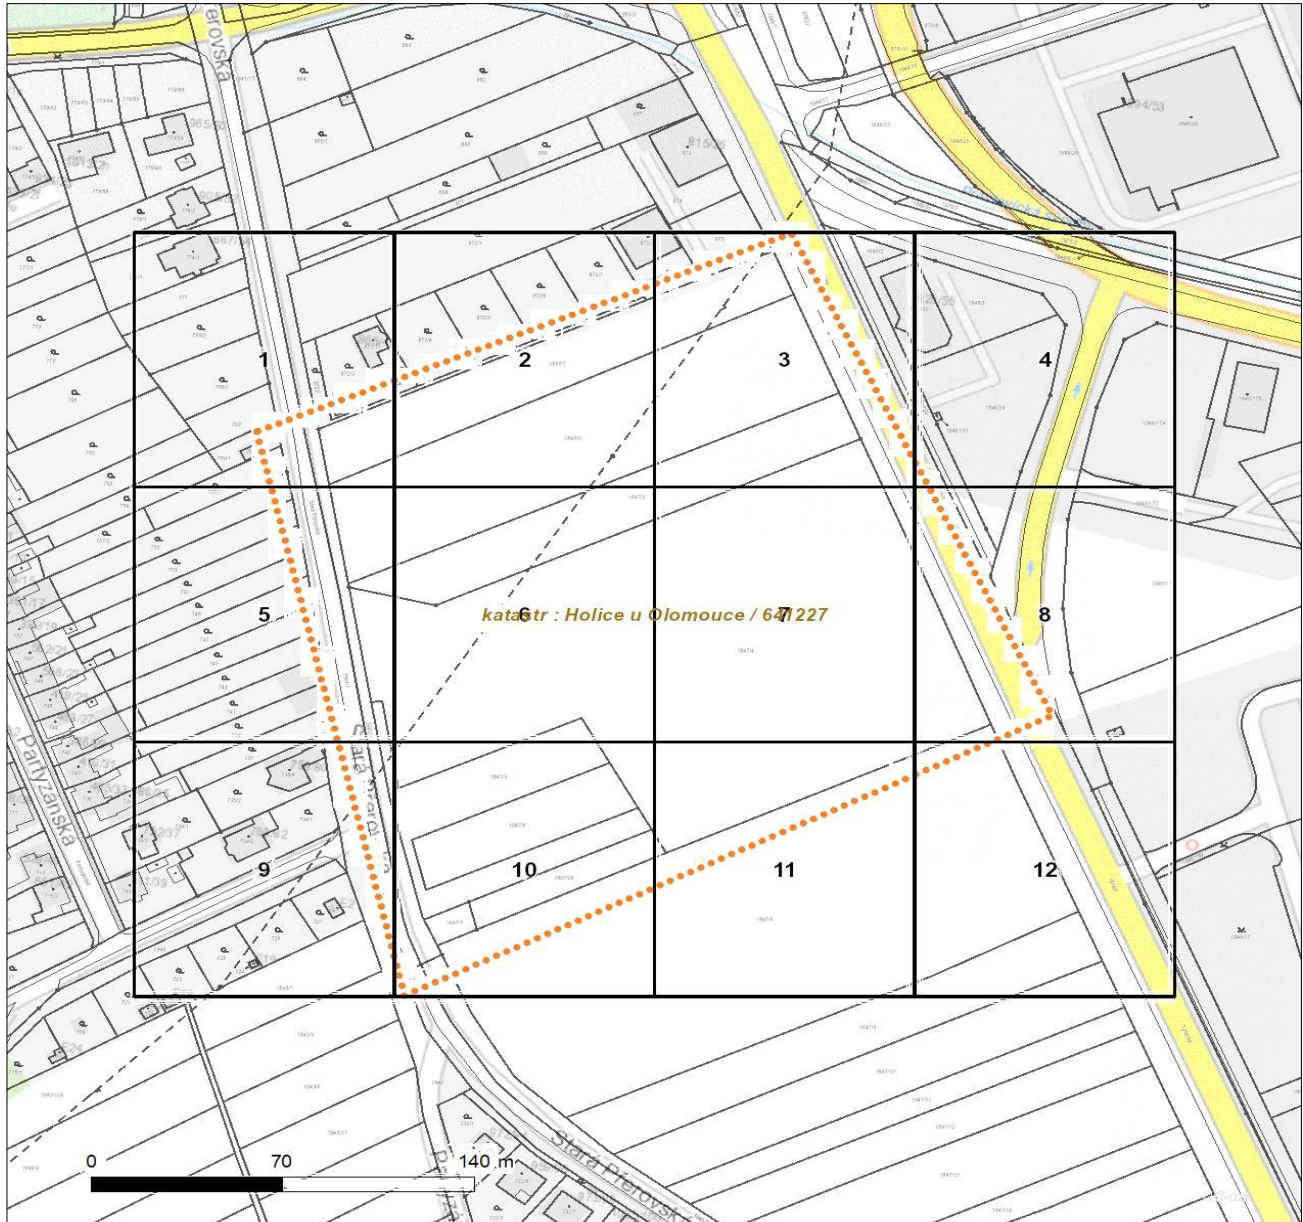

Platí pouze se sdělením číslo 0102023082.

Zakreslené polohy zařízení v příloze jsou pouze informativní.

Situační výkres zájmového území (klad mapových listů)

Není-li zobrazena katastrální mapa, zadejte žádost znovu. Katastrální mapa je generována prostřednictvím externí WMS služby, jejíž provoz nezajišťuje společnost ČEZ Distribuce, a. s.

V zájmovém území se nachází investiční akce.

Platí pouze se sdělením číslo 0102023082.

Zakreslené polohy zařízení v příloze jsou pouze informativní.

Situační výkres - list 1

Není-li zobrazena katastrální mapa, zadejte žádost znovu. Katastrální mapa je generována prostřednictvím externí WMS služby, jejíž provoz nezajišťuje společnost ČEZ Distribuce, a. s.

Platí pouze se sdělením číslo 0102023082.

Zakreslené polohy zařízení v příloze jsou pouze informativní.

Situační výkres - list 2

Není-li zobrazena katastrální mapa, zadejte žádost znovu. Katastrální mapa je generována prostřednictvím externí WMS služby, jejíž provoz nezajišťuje společnost ČEZ Distribuce, a. s.