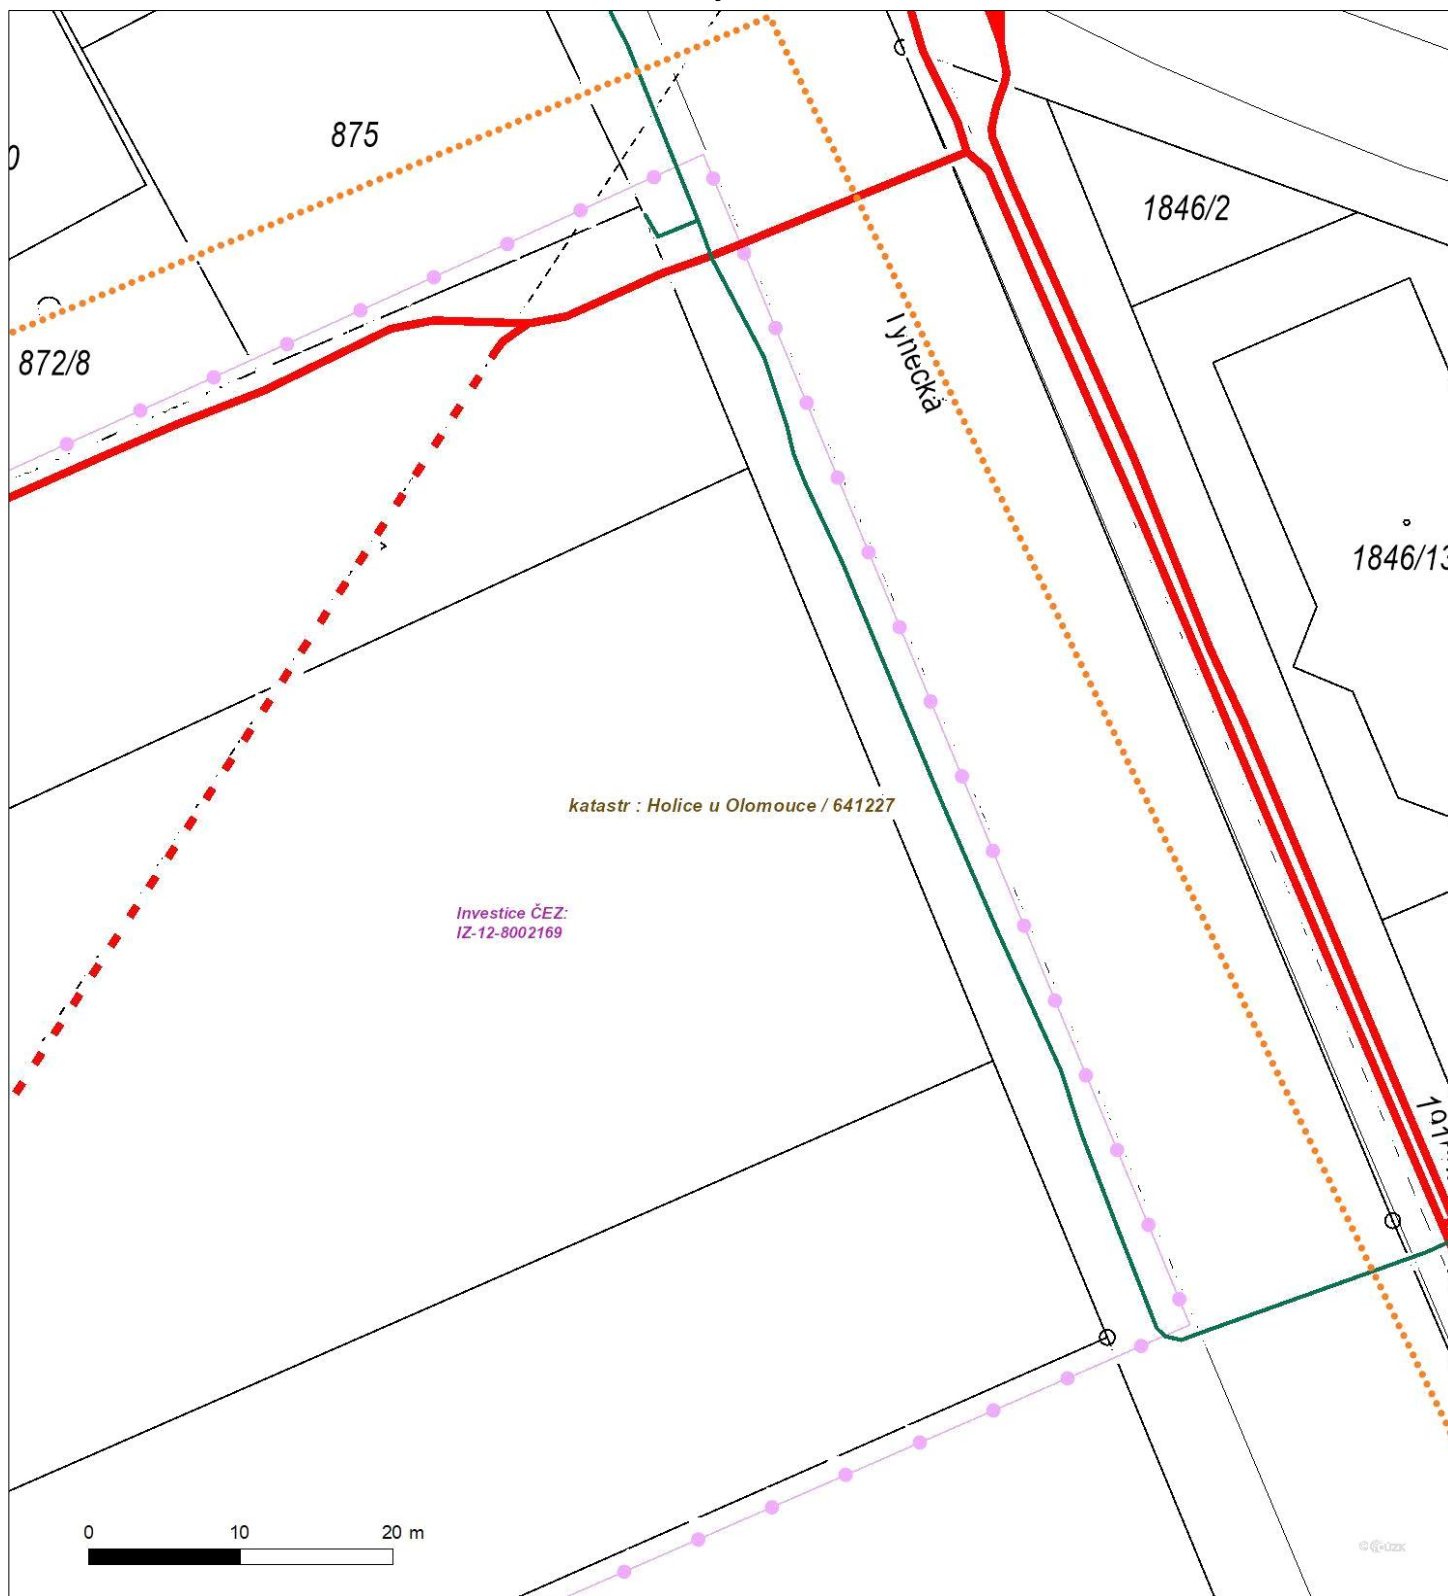

Platí pouze se sdělením číslo 0102023082.

Zakreslené polohy zařízení v příloze jsou pouze informativní.

Situační výkres - list 3

Není-li zobrazena katastrální mapa, zadejte žádost znovu. Katastrální mapa je generována prostřednictvím externí WMS služby, jejíž provoz nezajišťuje společnost ČEZ Distribuce, a. s.