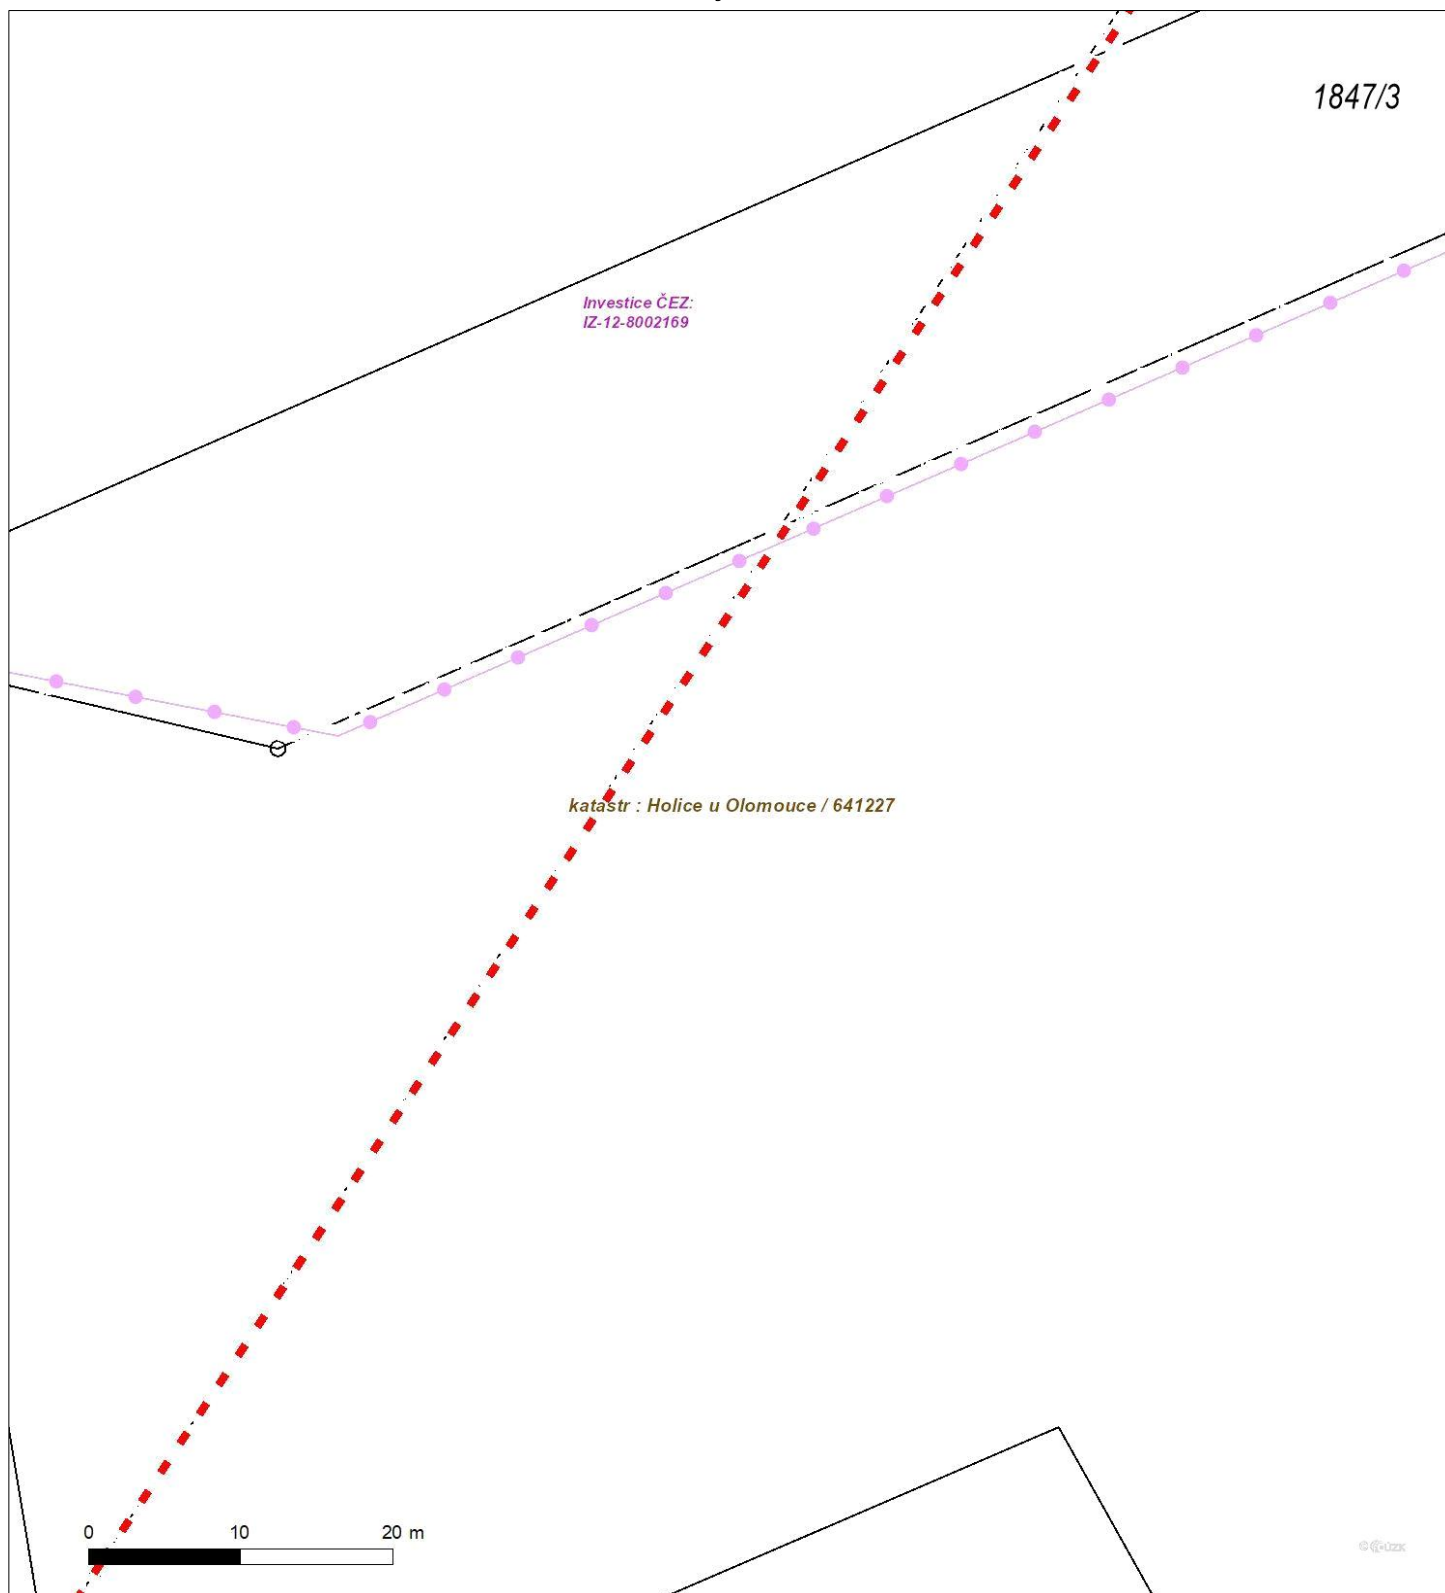

Platí pouze se sdělením číslo 0102023082.

Zakreslené polohy zařízení v příloze jsou pouze informativní.

Situační výkres - list 6

Není-li zobrazena katastrální mapa, zadejte žádost znovu. Katastrální mapa je generována prostřednictvím externí WMS služby, jejíž provoz nezajišťuje společnost ČEZ Distribuce, a. s.