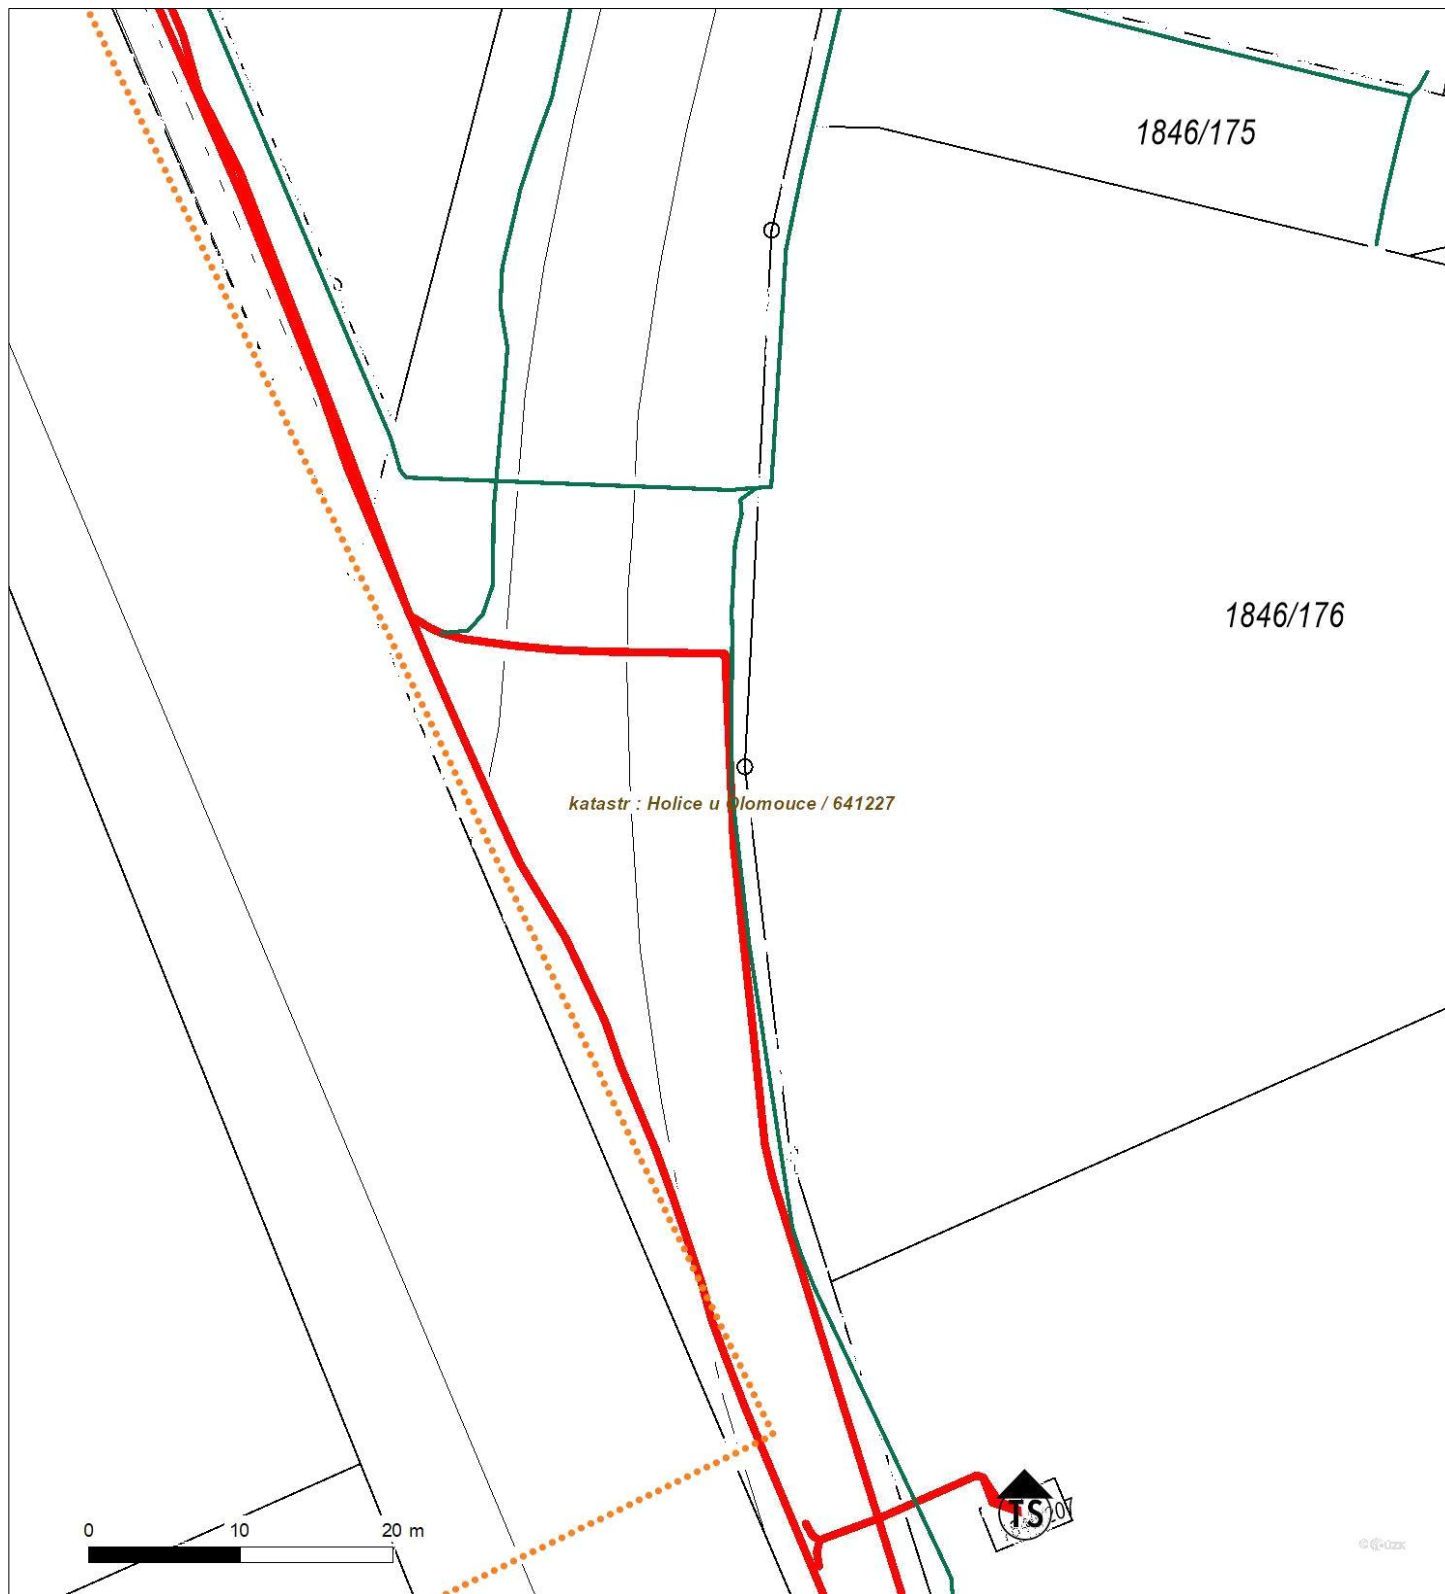

Platí pouze se sdělením číslo 0102023082.

Zakreslené polohy zařízení v příloze jsou pouze informativní.

Situační výkres - list 8

Není-li zobrazena katastrální mapa, zadejte žádost znovu. Katastrální mapa je generována prostřednictvím externí WMS služby, jejíž provoz nezajišťuje společnost ČEZ Distribuce, a. s.