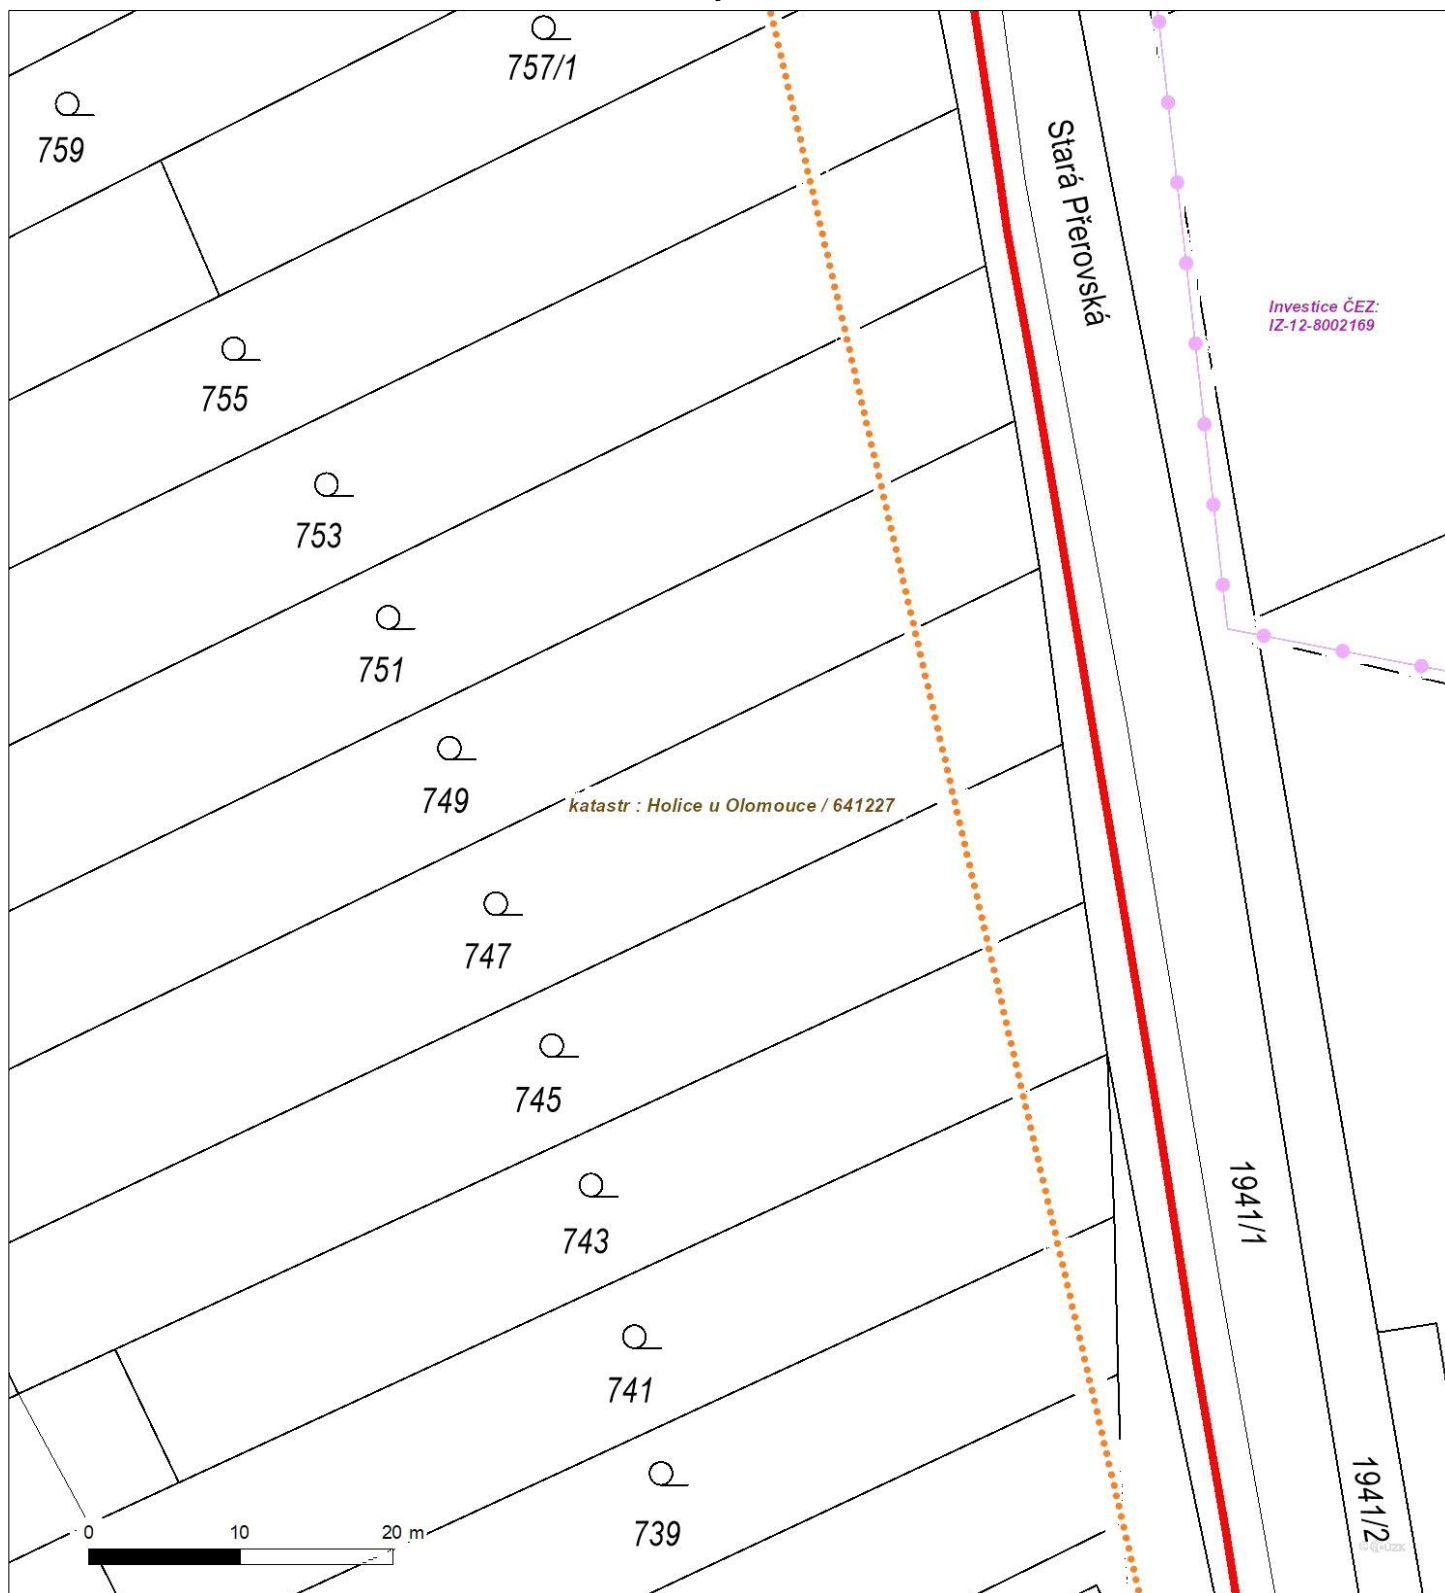

Platí pouze se sdělením číslo 0102023082.

Zakreslené polohy zařízení v příloze jsou pouze informativní.

Situační výkres - list 5

Není-li zobrazena katastrální mapa, zadejte žádost znovu. Katastrální mapa je generována prostřednictvím externí WMS služby, jejíž provoz nezajišťuje společnost ČEZ Distribuce, a. s.