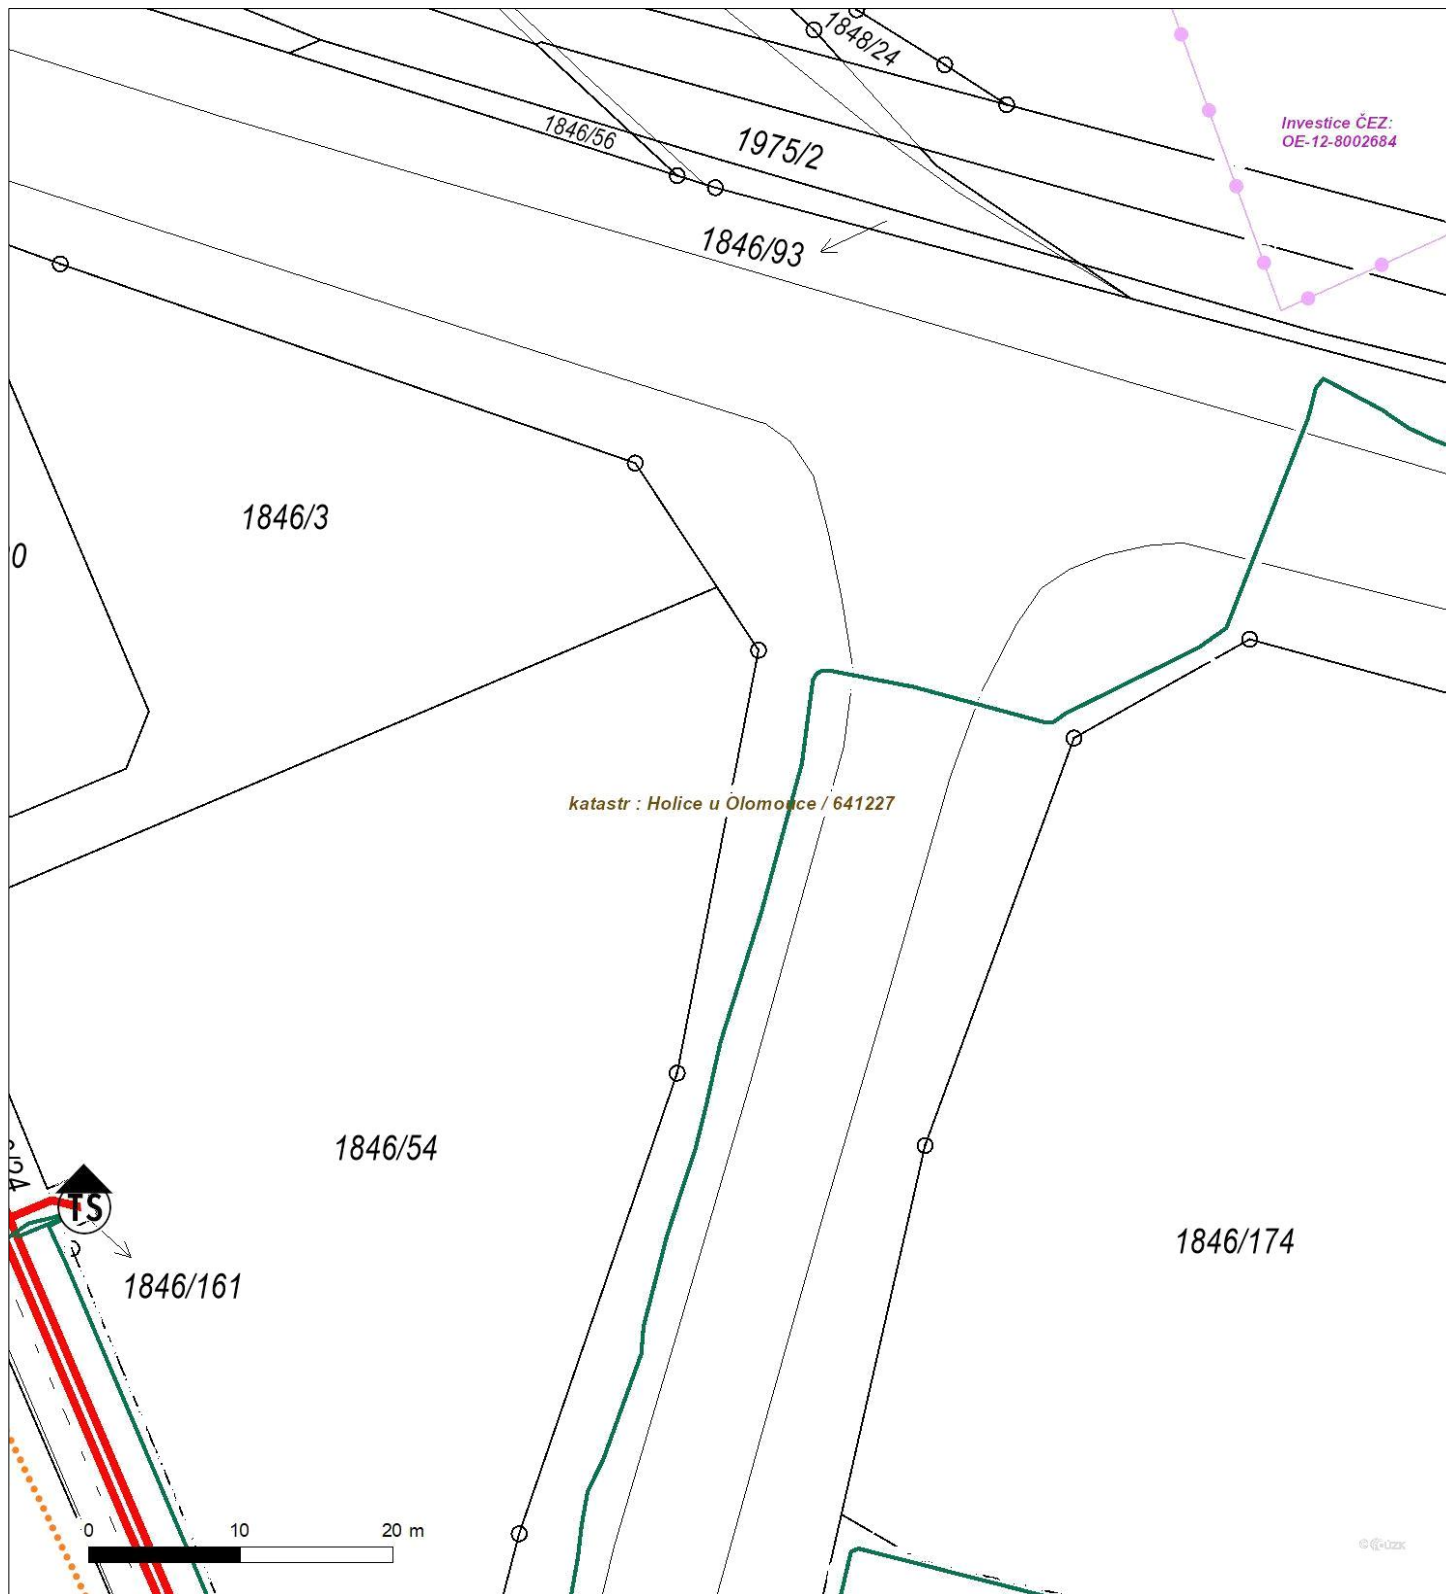

Platí pouze se sdělením číslo 0102023082.

Zakreslené polohy zařízení v příloze jsou pouze informativní.

Situační výkres - list 4

Není-li zobrazena katastrální mapa, zadejte žádost znovu. Katastrální mapa je generována prostřednictvím externí WMS služby, jejíž provoz nezajišťuje společnost ČEZ Distribuce, a. s.